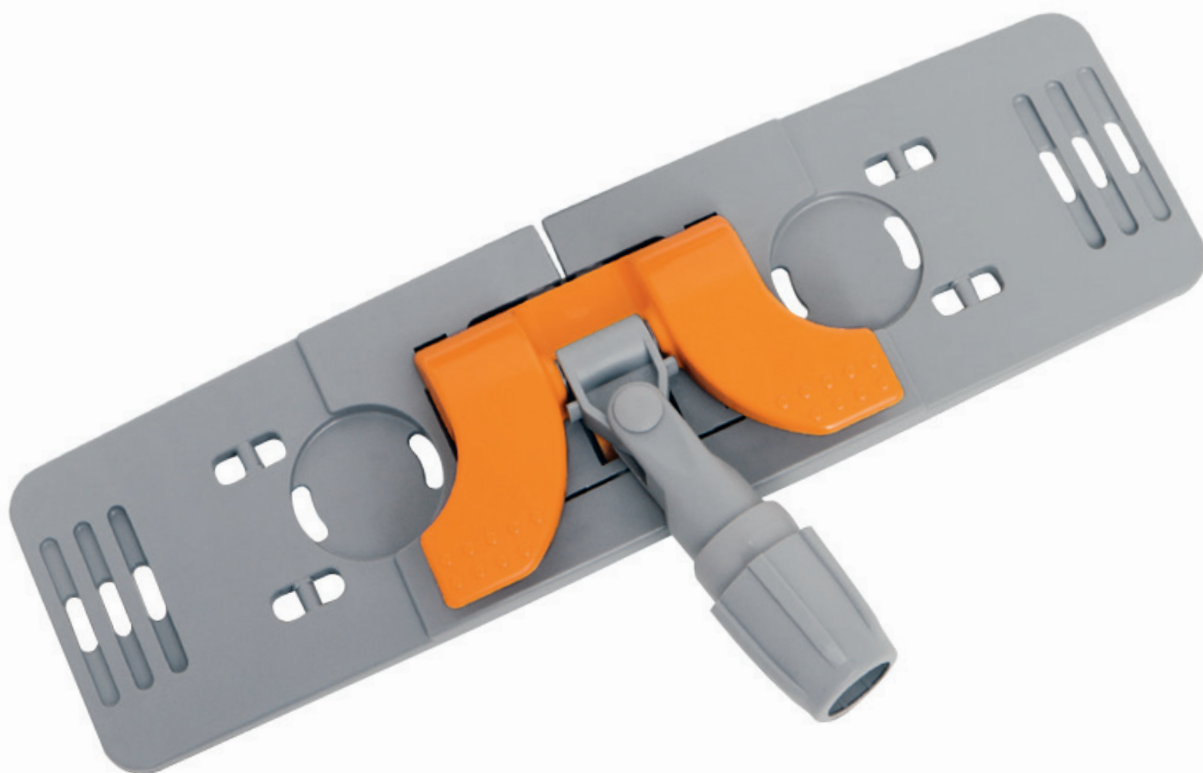

# SZCZ-0011

Stelaż płaski KLIK MONO 40 cm  
Mop frame KLIK MONO 40 cm

 510x400  
x130 mm  0,42 kg  0,49 kg  10  400