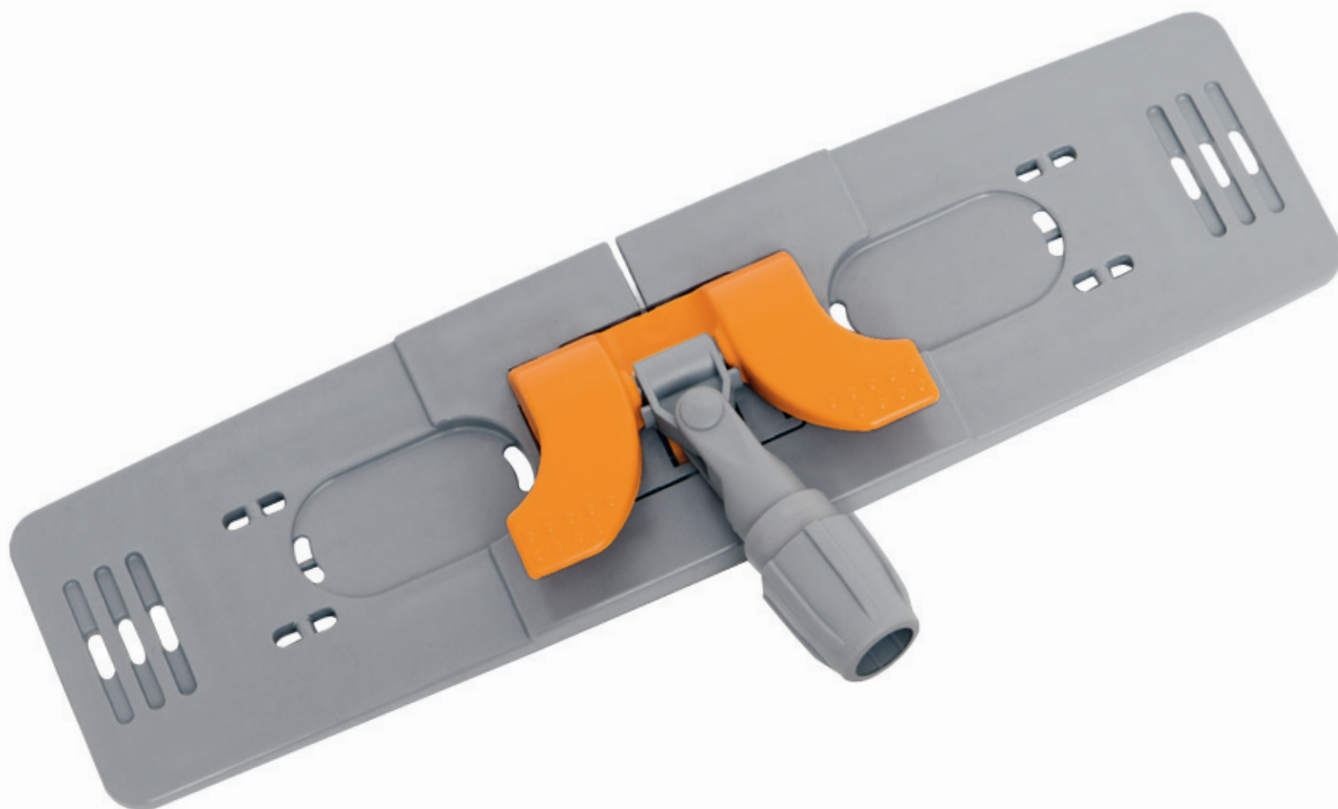

# SZCZ-0012

Stelaż płaski KLIK MONO 50 cm  
Mop frame KLIK MONO 50 cm

 510x500  
x130 mm  0,54 kg  0,62 kg  10  320