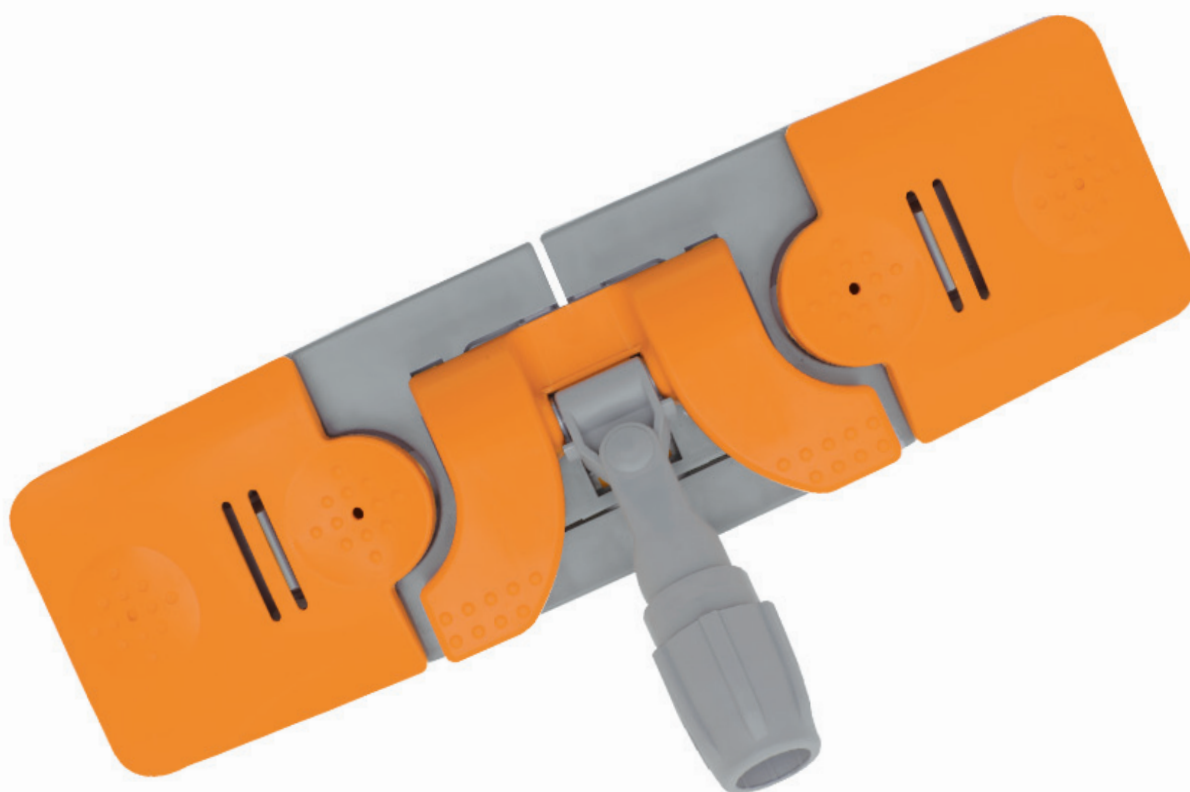

SZCZ-0015

Stelaż płaski KLIK SUPER 40 cm
Mop frame KLIK SUPER 40 cm

 510x400
x130 mm  0,58 kg  0,65 kg  10  400