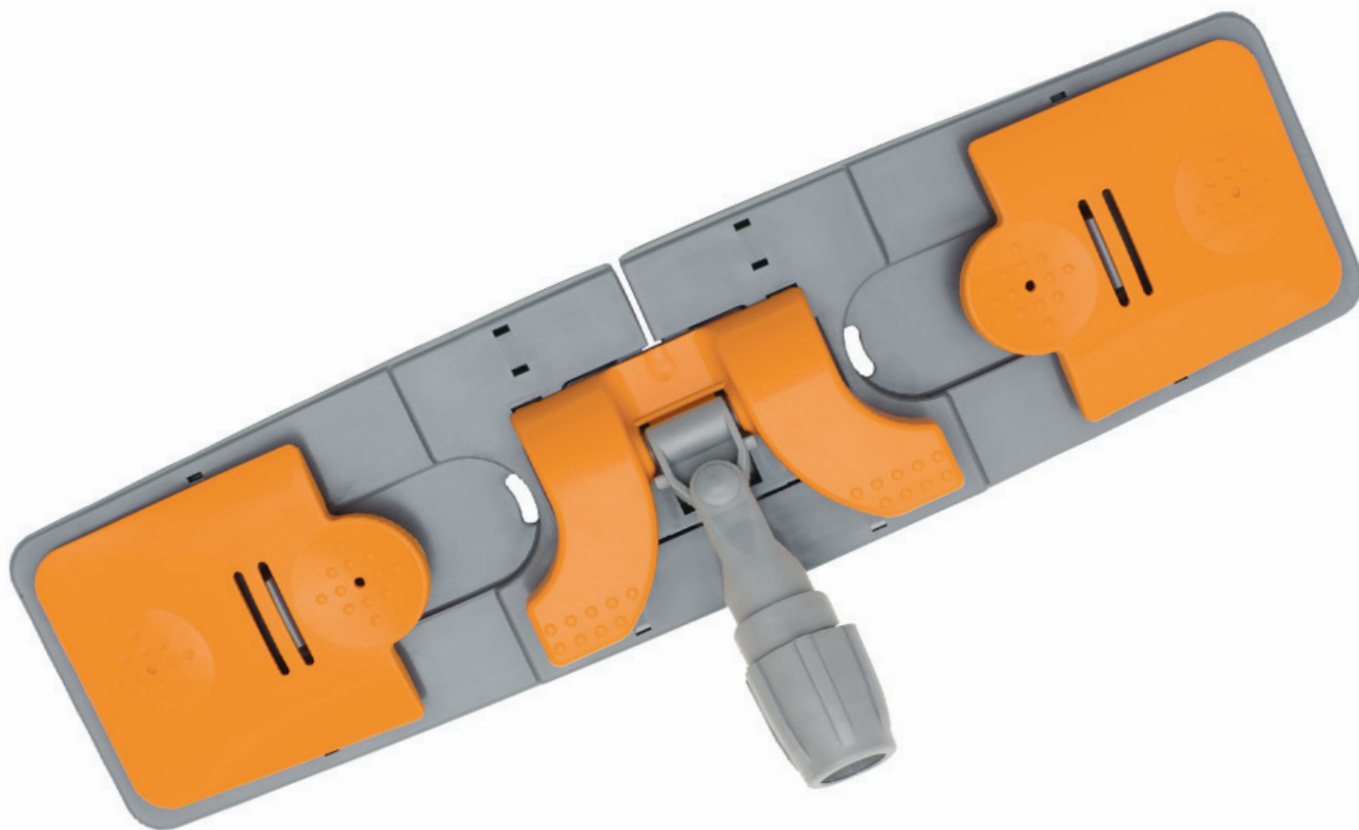

SZCZ-0016

Stelaż płaski KLIK SUPER 50 cm
Mop frame KLIK SUPER 50 cm

 510x500
x130 mm  0,70 kg  0,78 kg  10  320