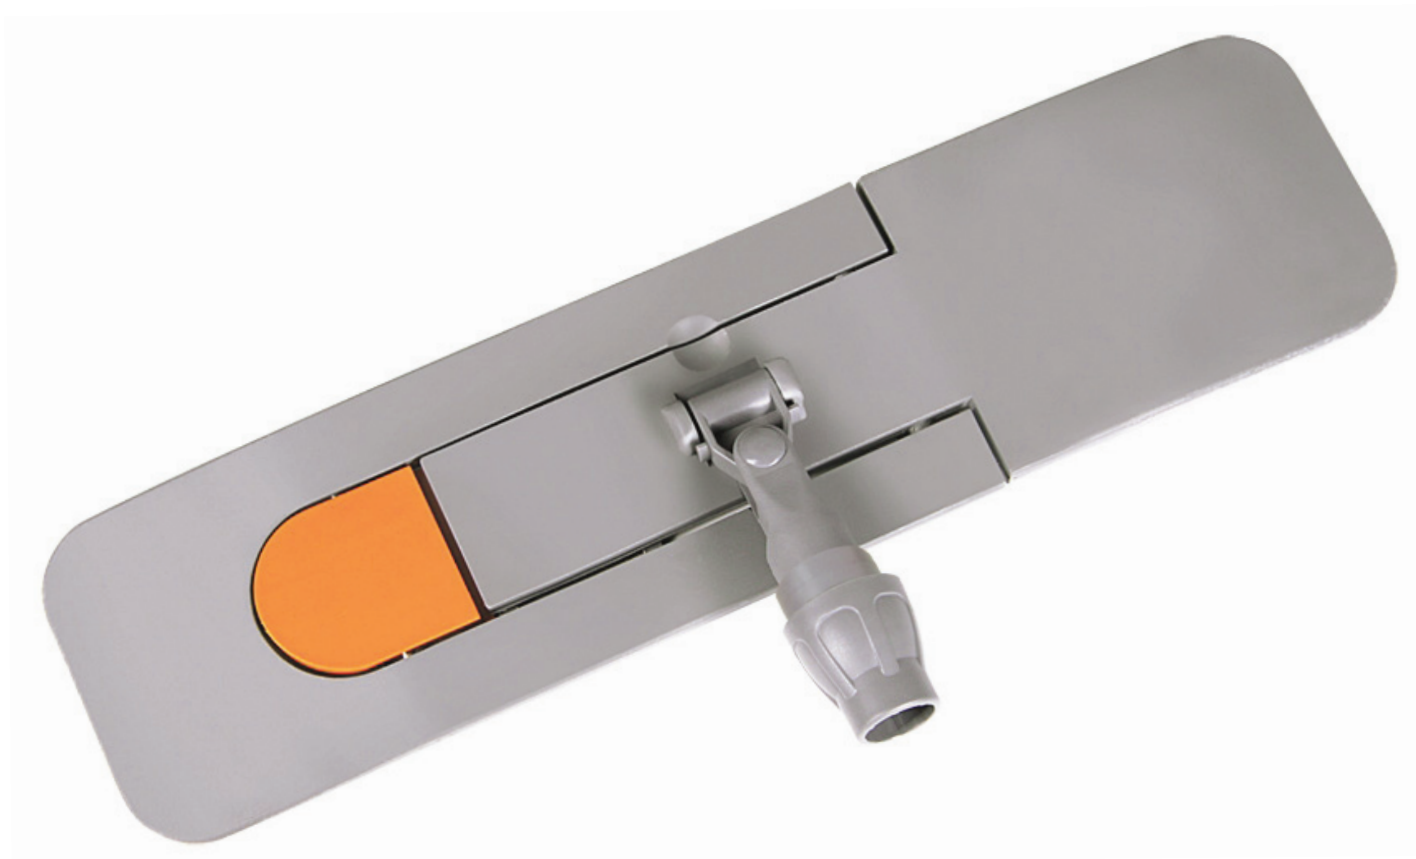

SZCZ-0002

Stelaż płaski szaro/pomarańczowy 50 cm M 03
Mop frame grey/orange 50 cm M 03

 510x400
x130 mm  0,77 kg  0,82 kg  10  400