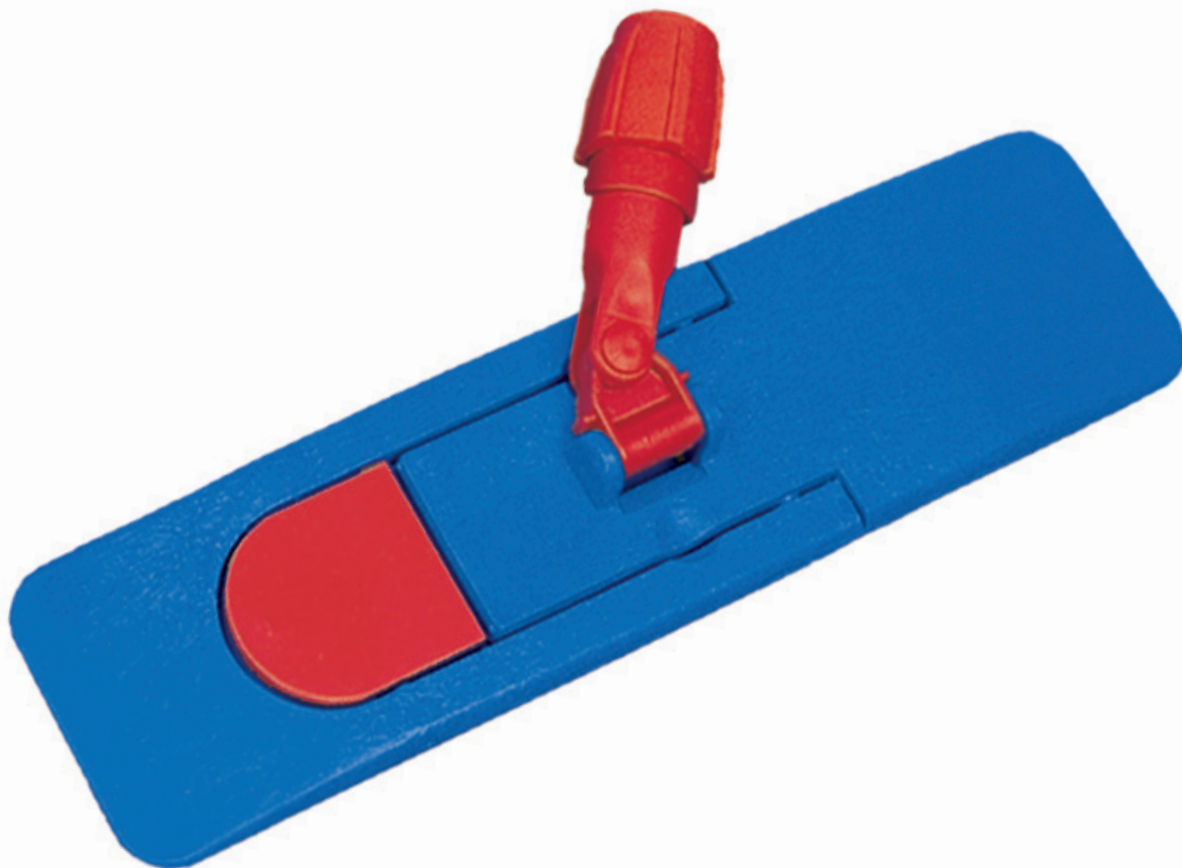

SZCZ-0009

Stelaż płaski niebiesko/czerwony 40 cm M 02/1
Mop frame blue/red 40 cm M 02/1

 410x310
x415 mm  0,51 kg  0,53 kg  35  840