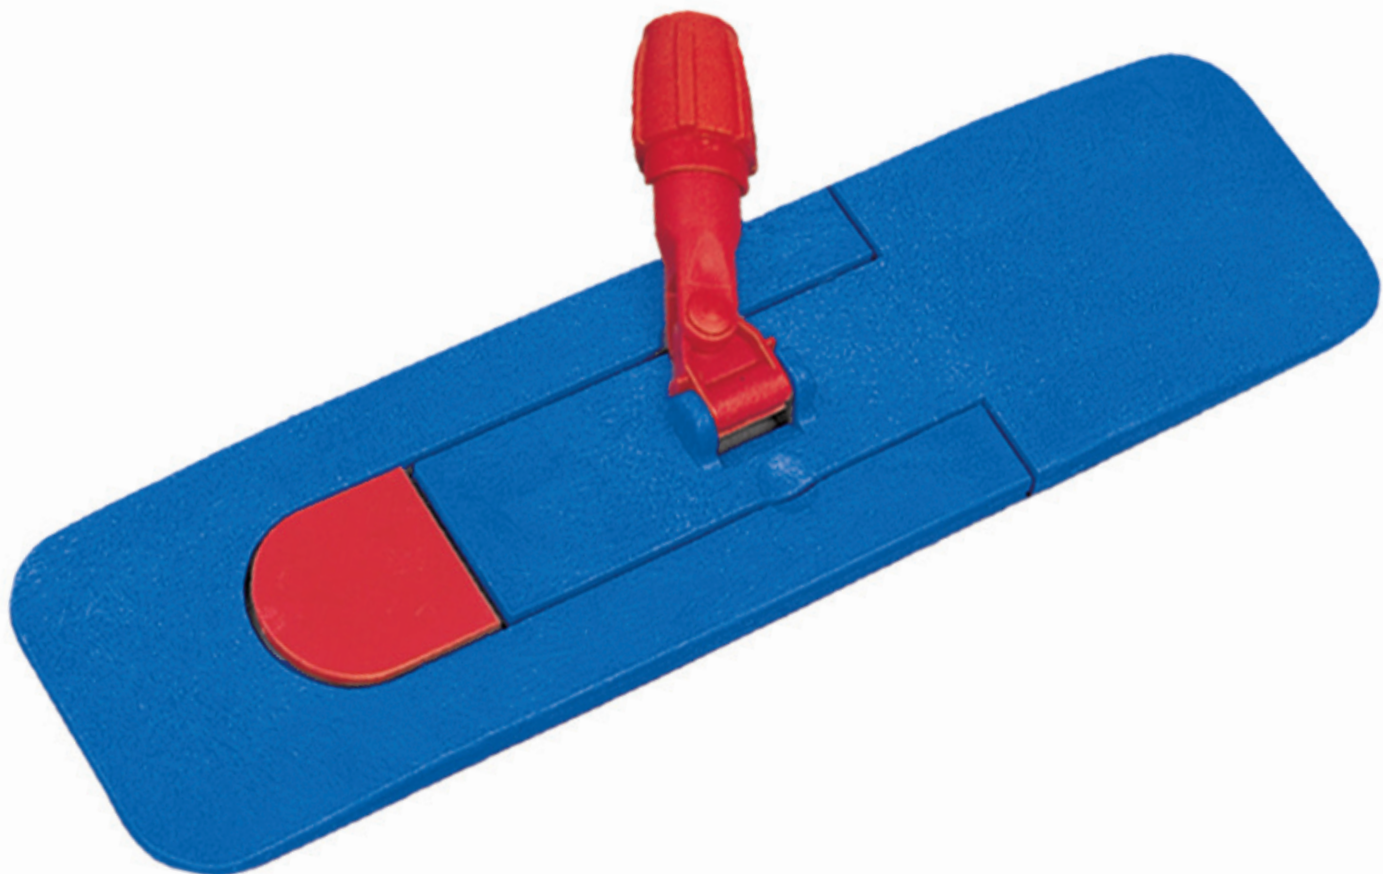

# SZCZ-0010

Stelaż płaski niebiesko/czerwony 50 cm M 03/1  
Mop frame blue/red 50 cm M 03/1

 510x320  
x370 mm  0,77 kg  0,80 kg  25  500