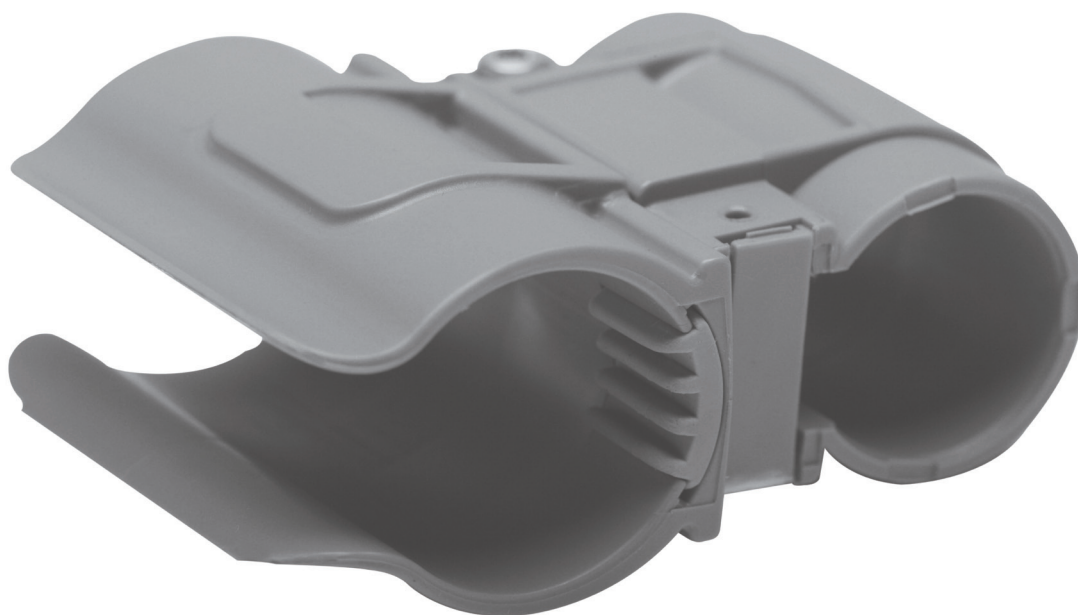

# UCHW-0034

Wyposażenie standardowe

Index

Standard equipment

Uchwyt sztyla

UCHW-0034

Handle grip

 0,03 kg  10  1200