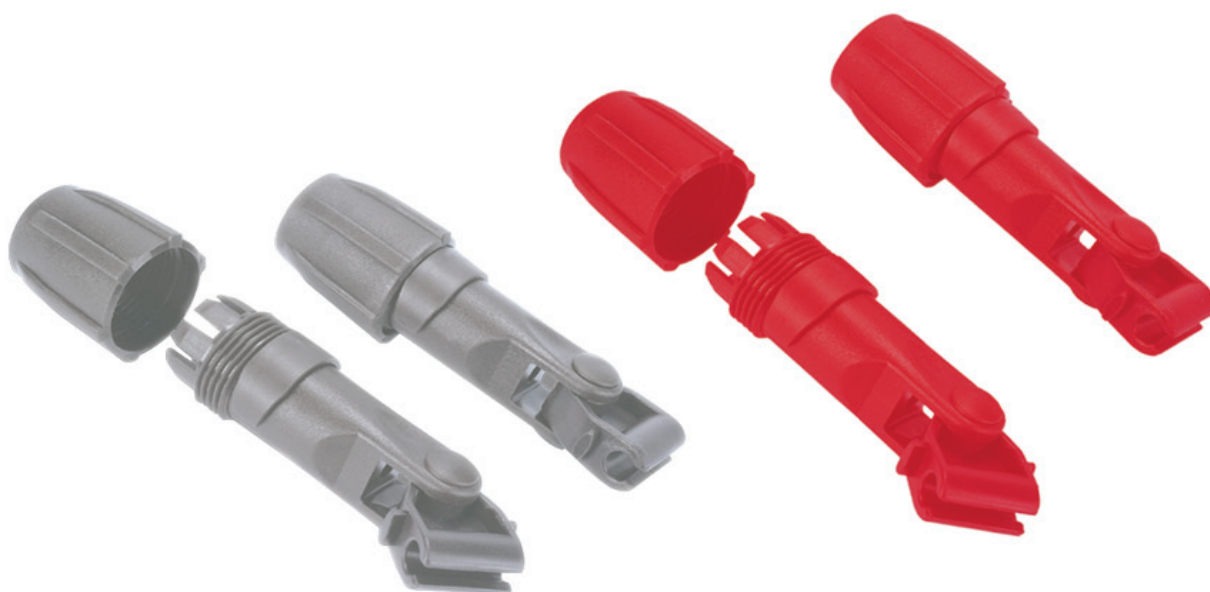

UCHW-0004, 0020

Wyposażenie standardowe

Index

Standard equipment

Uchwyt szczotki kompletny czerwony
Uchwyt szczotki kompletny szary

UCHW-0004
UCHW-0020

Complete mop handle red
Complete mop handle grey

 0,06 kg  10  3600