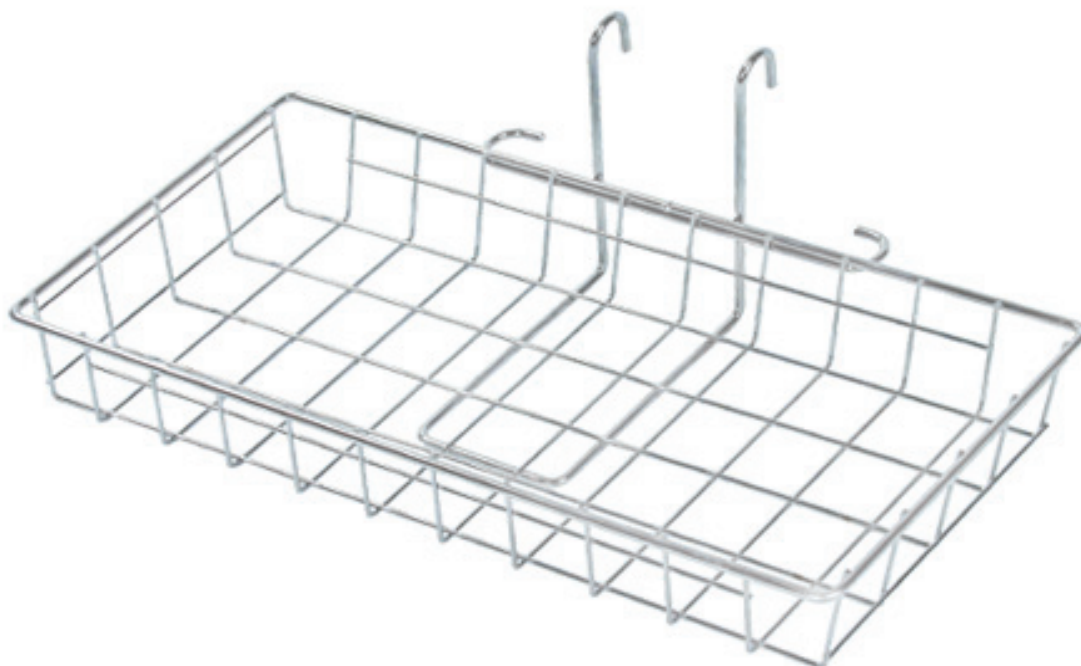

# KOSZ-0008

Wyposażenie standardowe

Index

Standard equipment

Koszyk 40478

**KOSZ-0008**

Basket 40478

565x275  
x180 mm

1,10 kg

1,20 kg

1