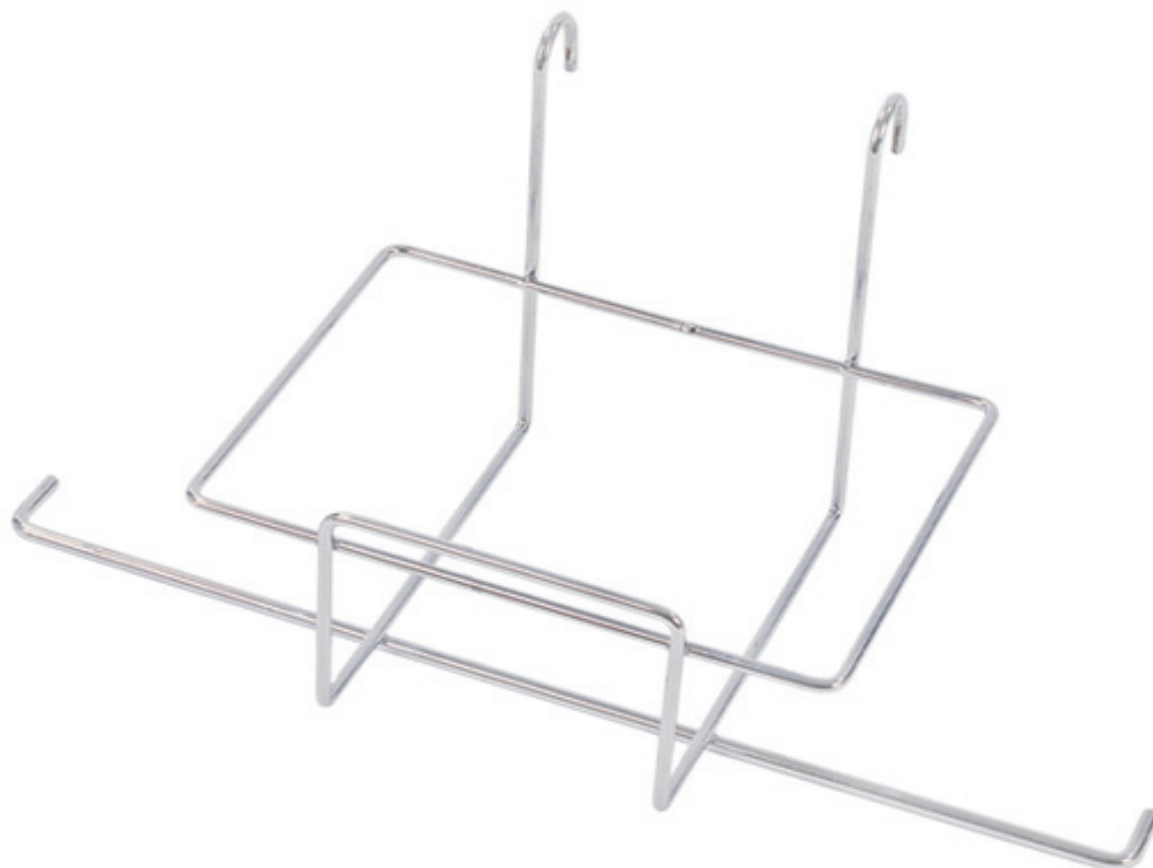

KOSZ-0011

Wyposażenie standardowe

Index

Standard equipment

Kosz 40481

KOSZ-0011

Basket 40481

410x220
x180 mm

0,38 kg

0,43 kg

1