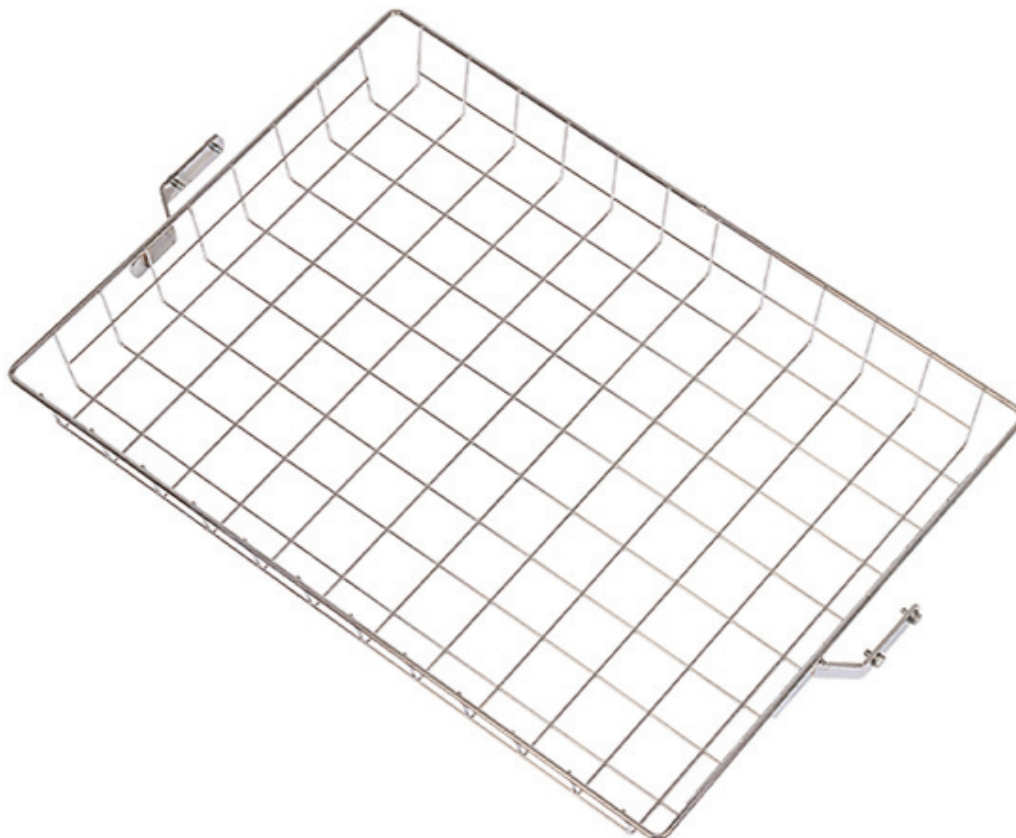

# KOSZ-0013

Wyposażenie standardowe

Index

Standard equipment

Kosz 35011

**KOSZ-0013**

Basket 35011

680x450  
x80 mm

1,28 kg

1,78 kg

1