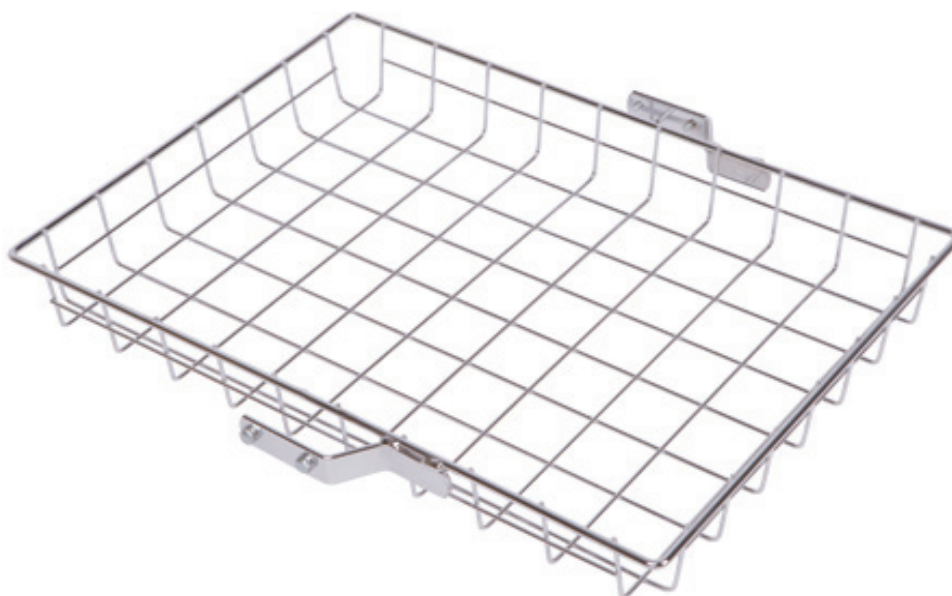

# KOSZ-0017

Wyposażenie standardowe

Index

Standard equipment

Kosz 40490

**KOSZ-0017**

Basket 40490

520x435  
x65 mm

1,20 kg

1,40 kg

1