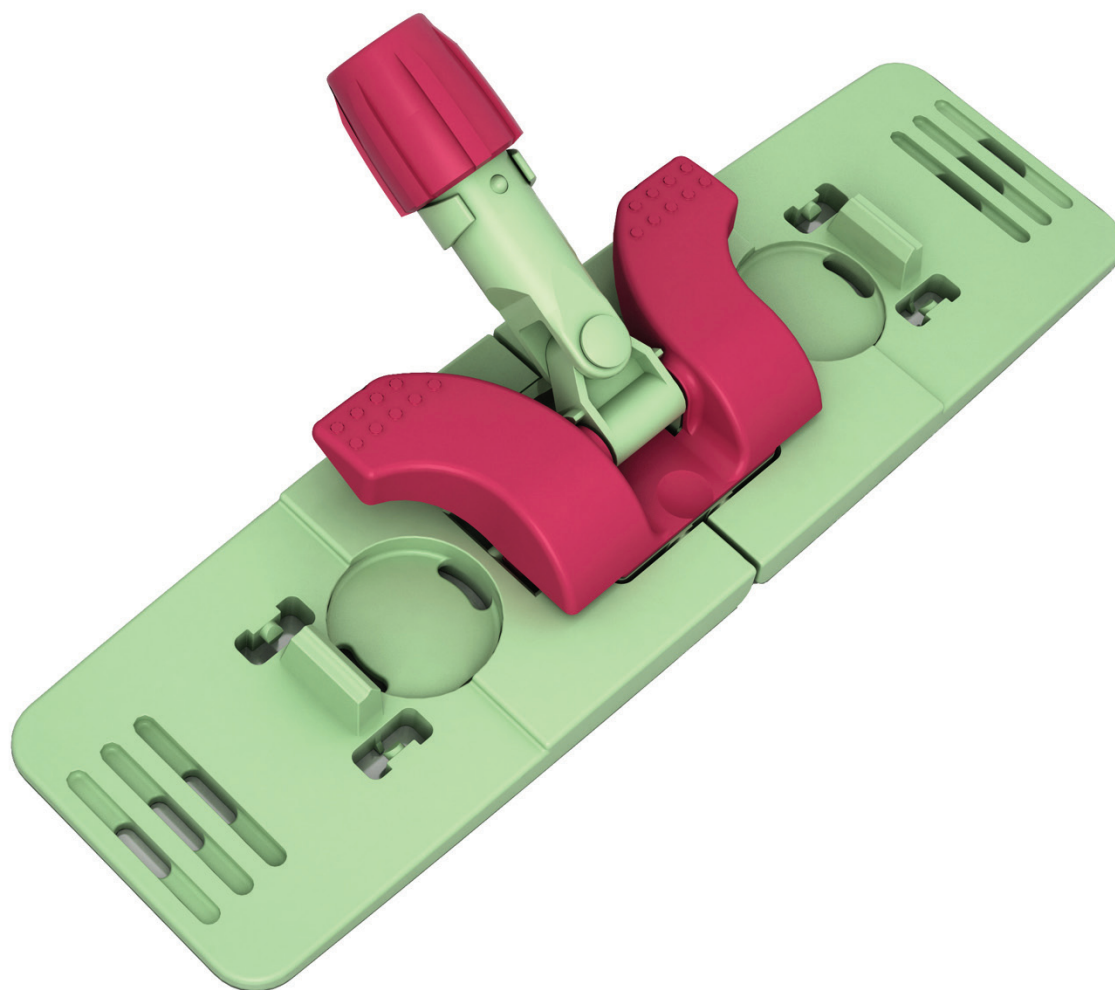

## SZCZ-0020

Antybakteryjny stelaż płaski KLIK MONO 40 cm  
Antibacterial mop frame KLIK MONO 40 cm

 510x400  
x130 mm  0,45 kg  0,50 kg  10  400