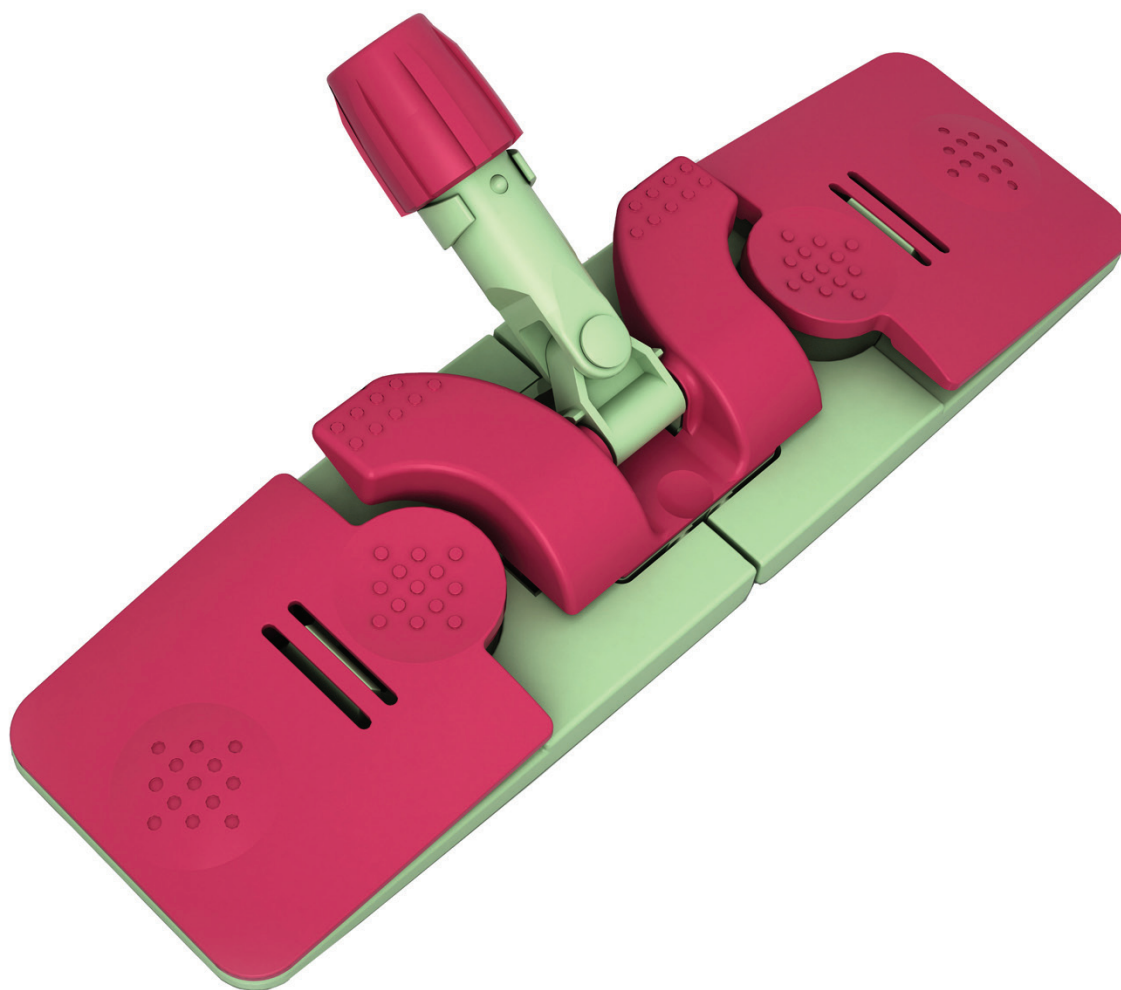

## SZCZ-0022

Antybakteryjny stelaż płaski KLIK SUPER 40 cm  
Antibacterial mop frame KLIK SUPER 40 cm

 510x400  
x130 mm  0,60 kg  0,65 kg  10  400