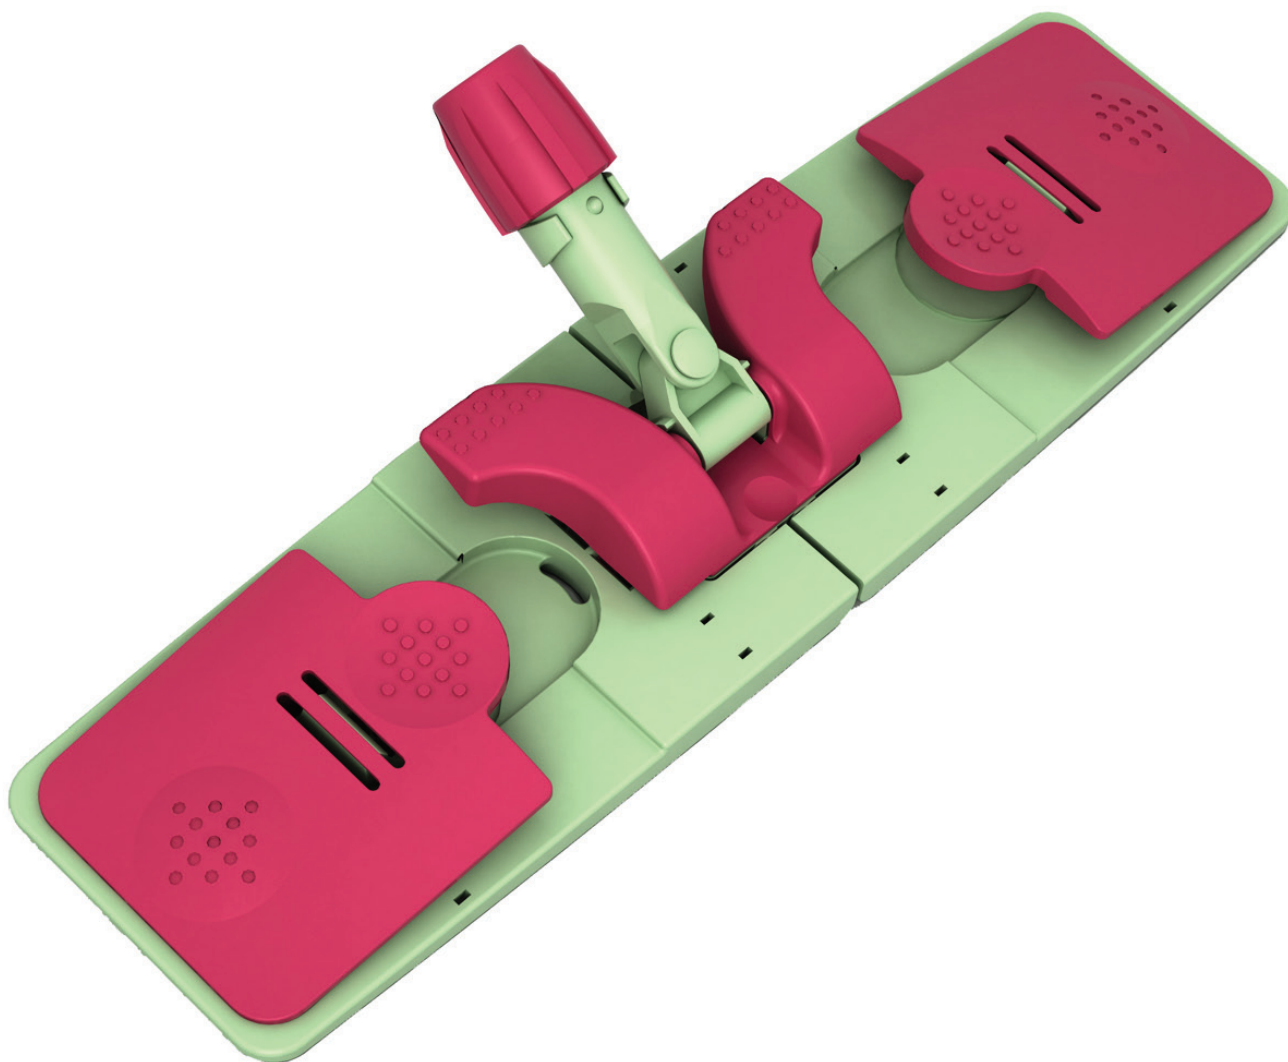

SZCZ-0023

Antybakteryjny stelaż płaski KLIK SUPER 50 cm
Antibacterial mop frame KLIK SUPER 50 cm

 510x500
x130 mm  0,70 kg  0,80 kg  10  320